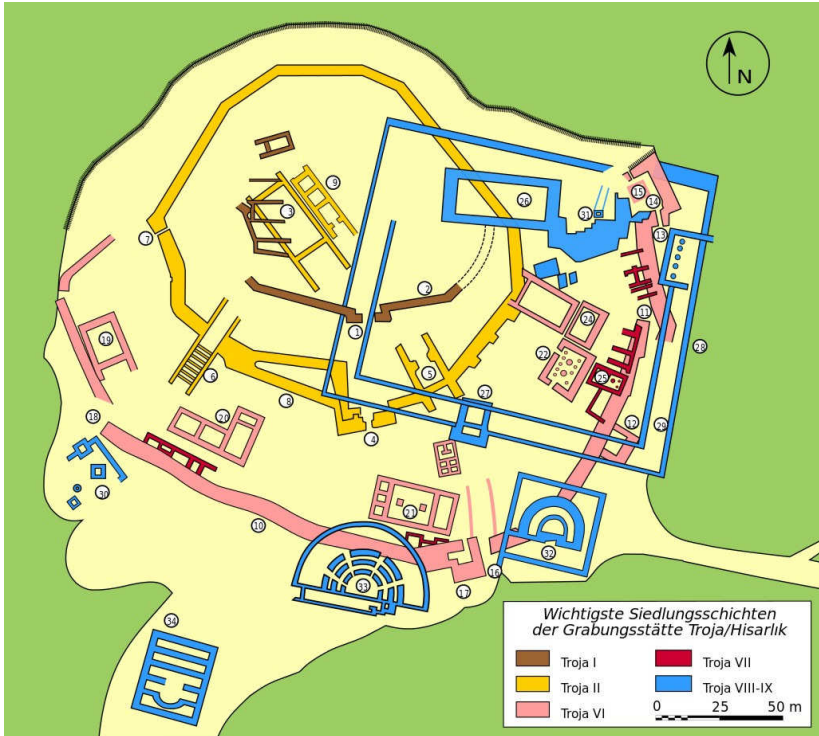

150jähriges Jubiläum der Ausgrabungen in Troja

1870 – 2020

Maik Wesuls

Johann Ludwig Heinrich Julius Schliemann –
Entdecker und erster Ausgräber von Troja

Die Lage von Troja.

Die wichtigsten Siedlungsschichten (Plana) von Troja.

Querschnitt (Profil) durch den Siedlungshügel von Troja.